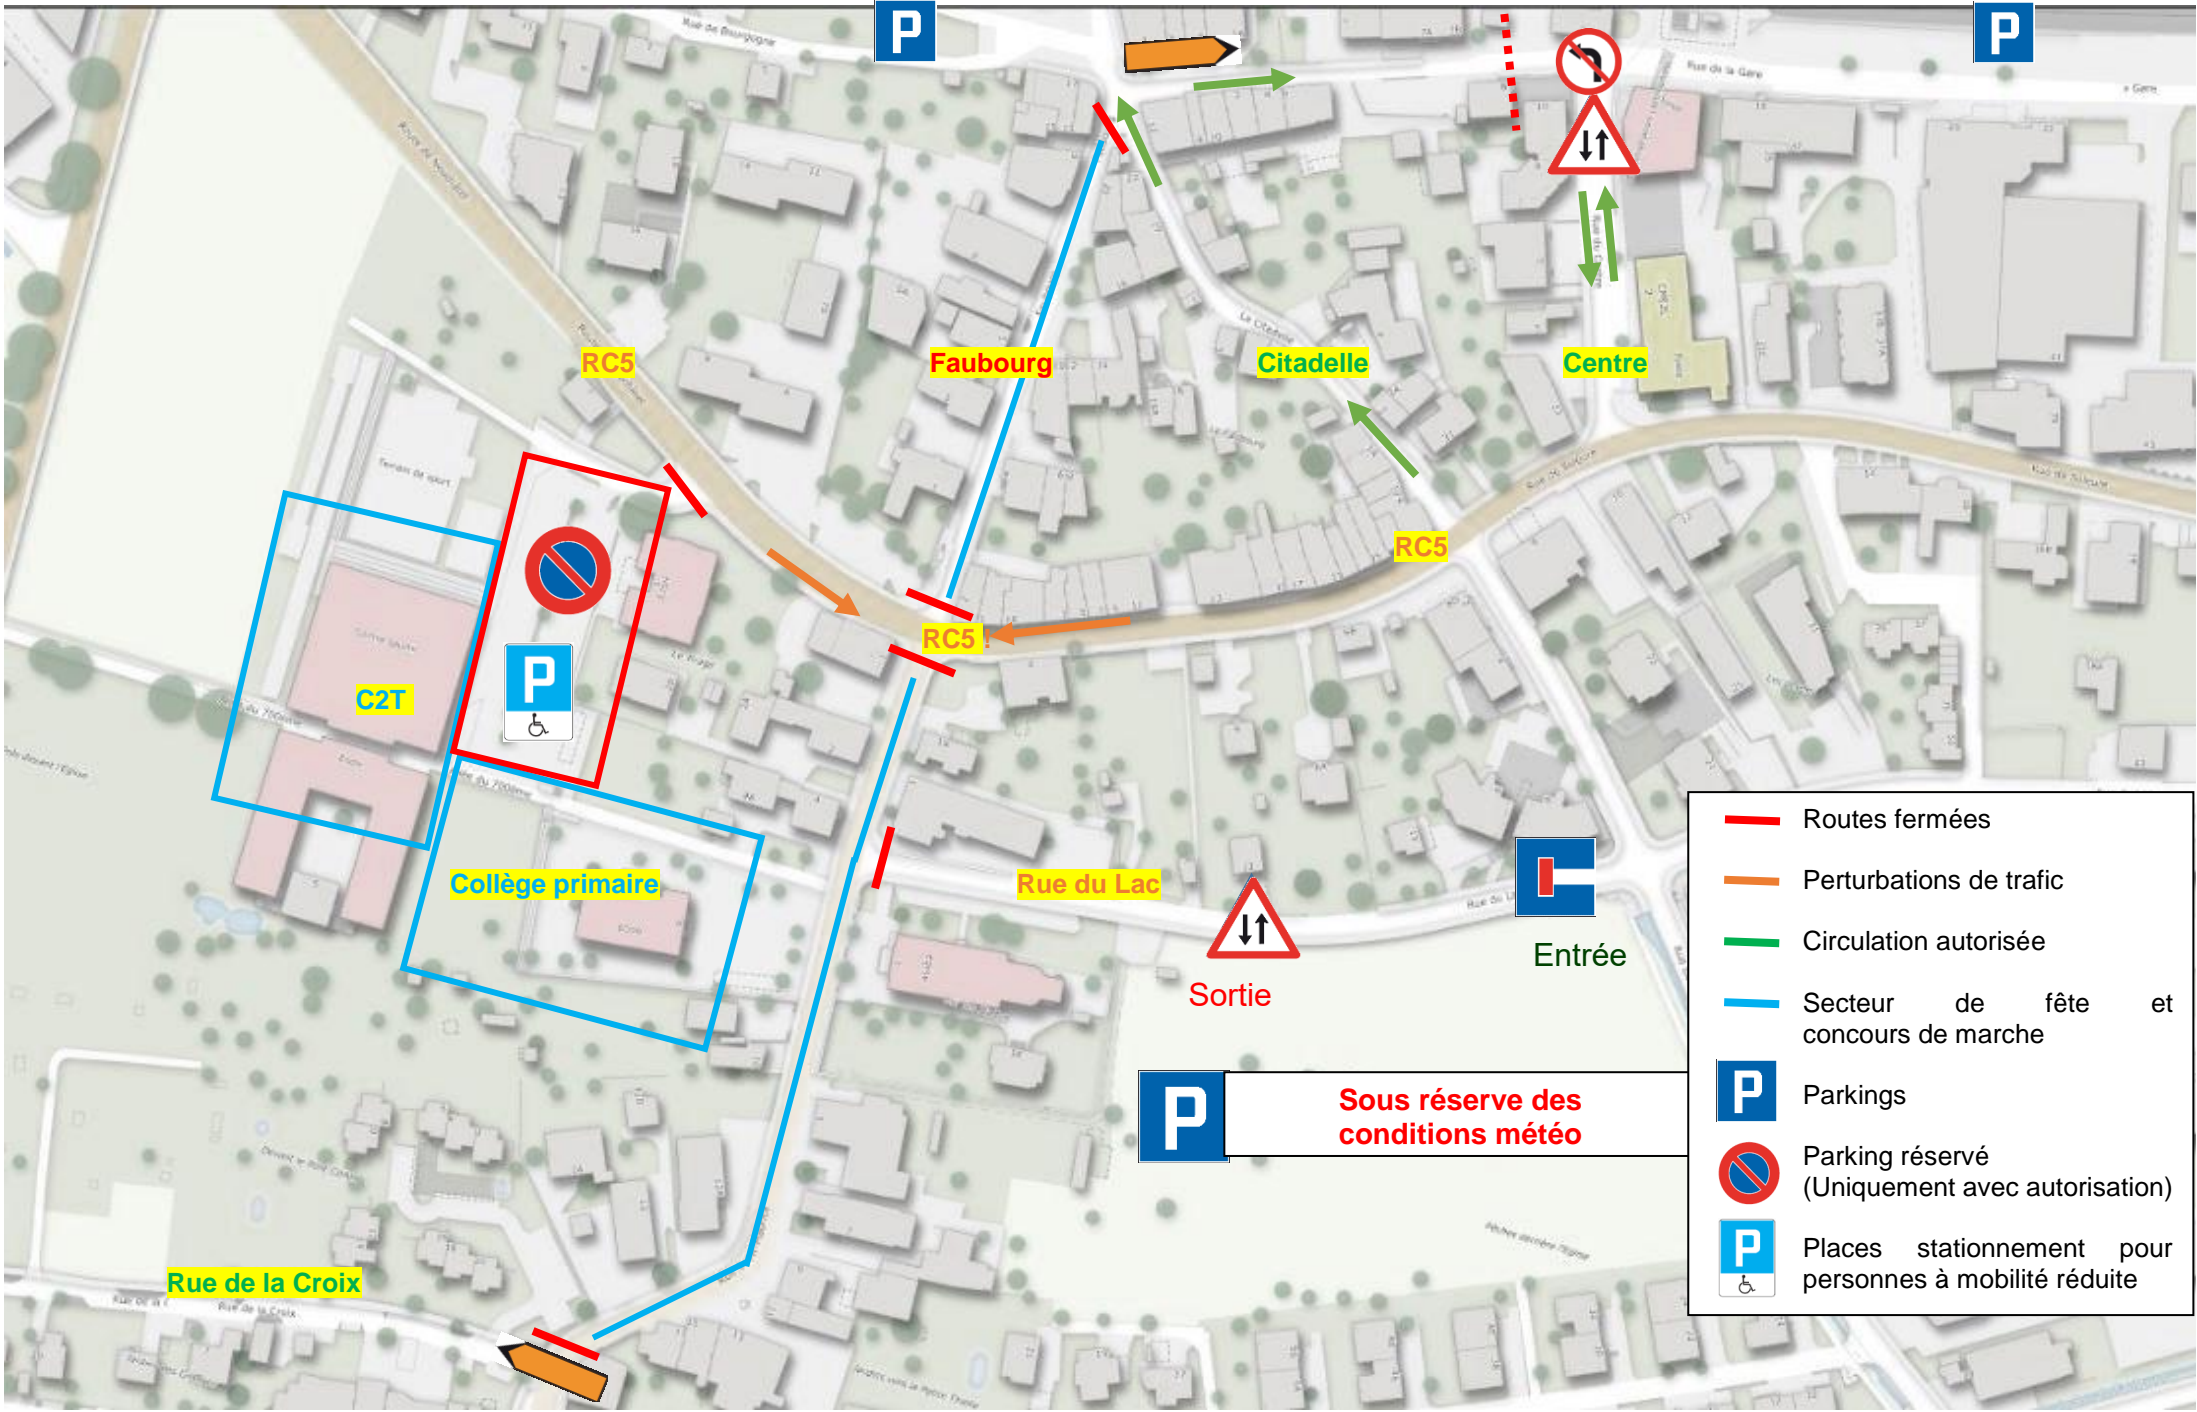

- Routes fermées
- Perturbations de trafic
- Circulation autorisée
- Secteur de fête et concours de marche
- Parkings
- Parking réservé (Uniquement avec autorisation)
- Places stationnement pour personnes à mobilité réduite

P **Sous réserve des conditions météo**

Entrée

Sortie

Rue du Lac

Collège primaire

C2T

Centre

Citadelle

Faubourg

RC5

Rue de la Croix